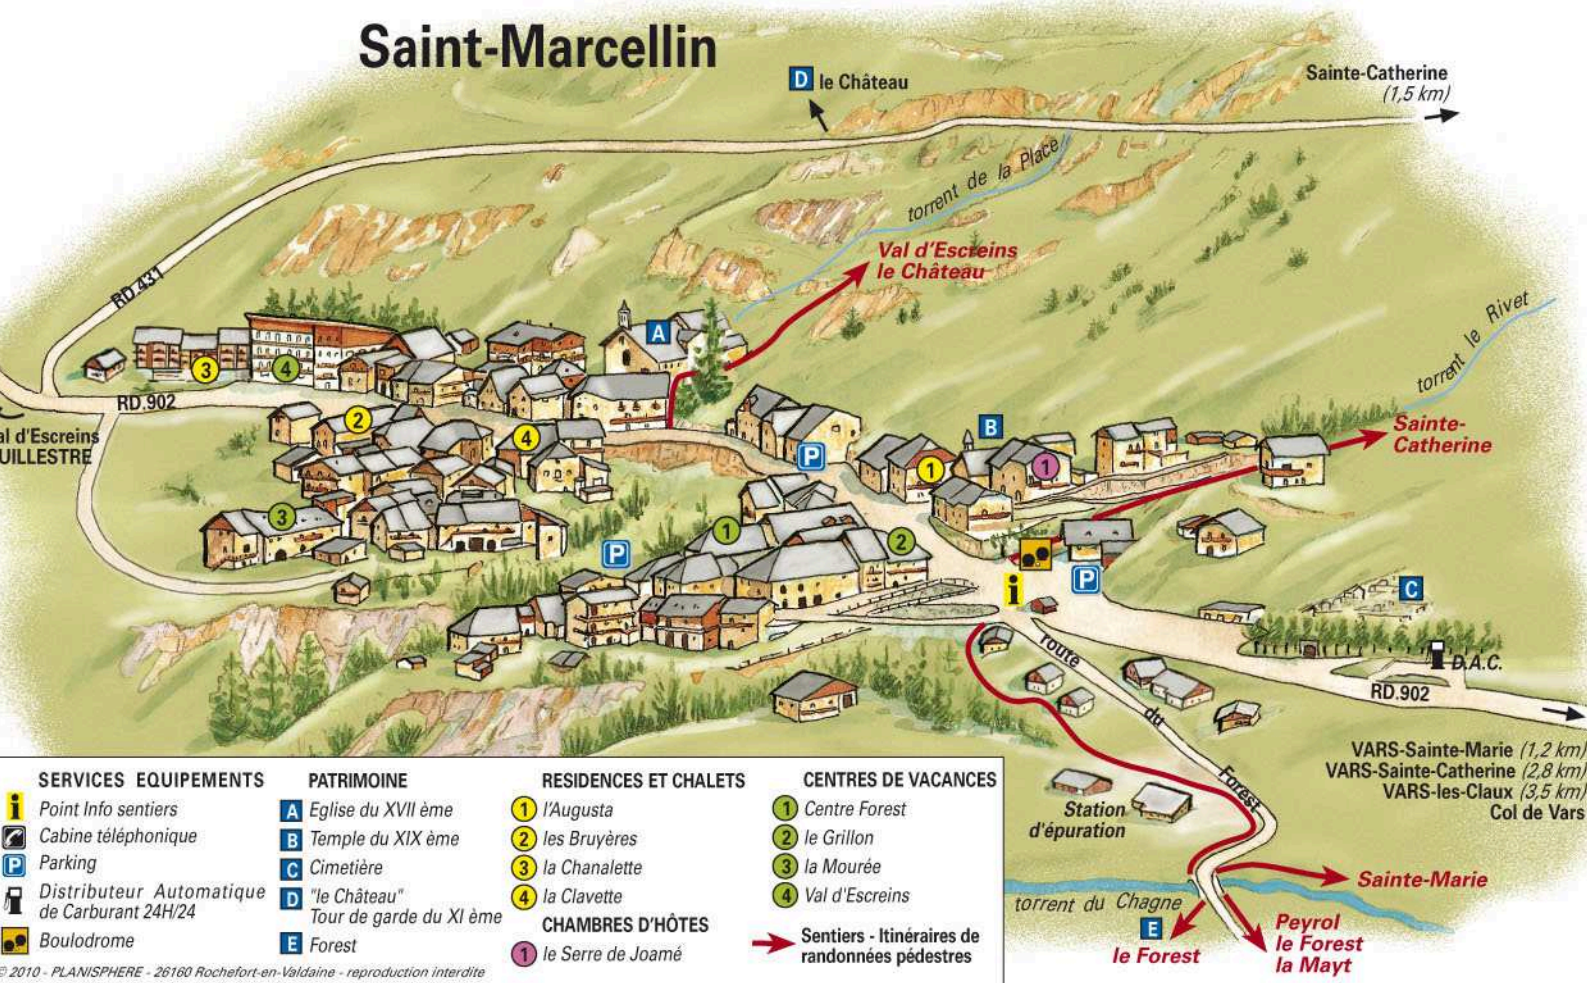

# Saint-Marcellin

SERVICES EQUIPEMENTS	PATRIMOINE	RESIDENCES ET CHALETS	CENTRES DE VACANCES
Point Info sentiers	<b>A</b> Eglise du XVII ème	<b>1</b> l'Augusta	<b>1</b> Centre Forest
Cabine téléphonique	<b>B</b> Temple du XIX ème	<b>2</b> les Bruyères	<b>2</b> le Grillon
<b>P</b> Parking	<b>C</b> Cimetière	<b>3</b> la Chanalette	<b>3</b> la Mourée
Distributeur Automatique de Carburant 24H/24	<b>D</b> "le Château" Tour de garde du XI ème	<b>4</b> la Clavette	<b>4</b> Val d'Escreins
Bouldrome	<b>E</b> Forest	<b>CHAMBRES D'HÔTES</b>	<b>→</b> Sentiers - Itinéraires de randonnées pédestres
		<b>1</b> le Serre de Joamé	