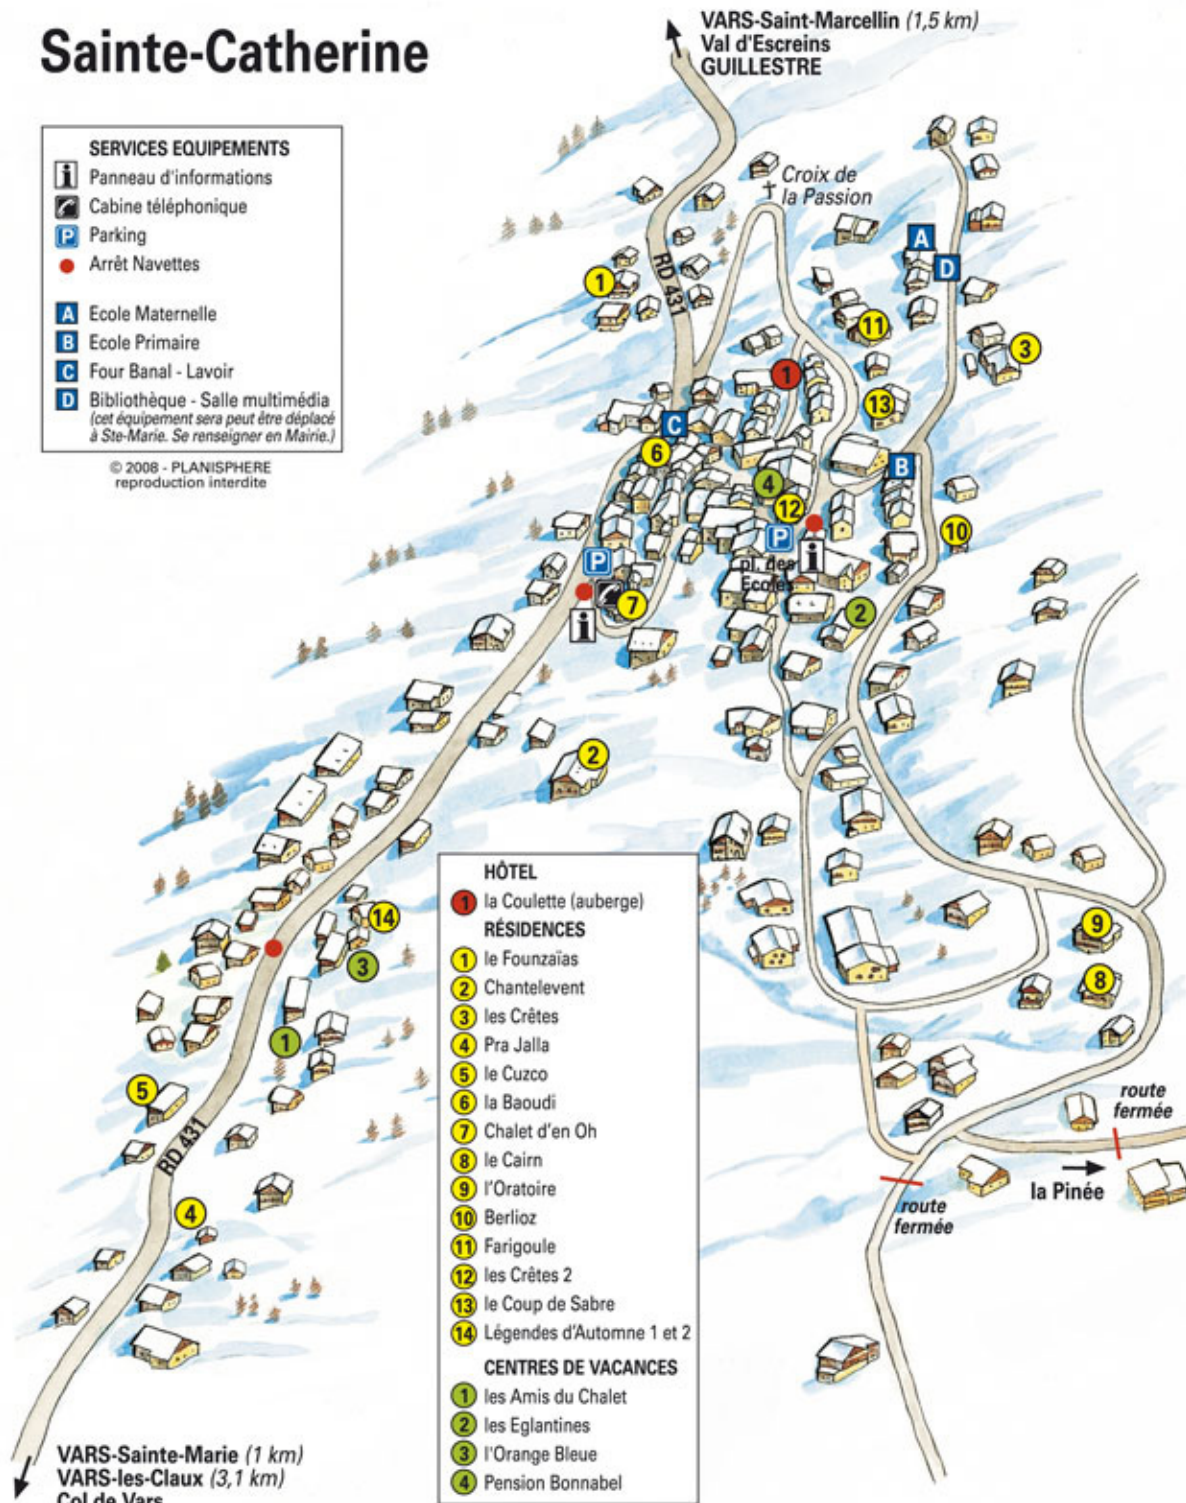

Sainte-Catherine

SERVICES EQUIPEMENTS

-  Panneau d'informations
-  Cabine téléphonique
-  Parking
-  Arrêt Navettes
- A** Ecole Maternelle
- B** Ecole Primaire
- C** Four Banal - Lavoir
- D** Bibliothèque - Salle multimédia
(cet équipement sera peut être déplacé à Ste-Marie. Se renseigner en Mairie.)

© 2008 - PLANISPHERE
reproduction interdite

VARS-Saint-Marcellin (1,5 km)
Val d'Escreins
GUILLESTRE

HÔTEL

-  1 la Coulette (auberge)

RÉSIDENCES

-  1 le Founzaïas
-  2 Chantelevent
-  3 les Crêtes
-  4 Pra Jalla
-  5 le Cuzco
-  6 la Baoudi
-  7 Chalet d'en Oh
-  8 le Cairn
-  9 l'Oratoire
-  10 Berlioz
-  11 Farigoule
-  12 les Crêtes 2
-  13 le Coup de Sabre
-  14 Légendes d'Automne 1 et 2

CENTRES DE VACANCES

-  1 les Amis du Chalet
-  2 les Eglantines
-  3 l'Orange Bleue
-  4 Pension Bonnabel

VARS-Sainte-Marie (1 km)
VARS-les-Claux (3,1 km)
Col de Vars

route fermée

route fermée

la Pinée